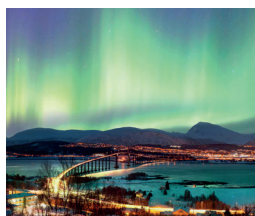

THAILANDIA AUTENTICA - 10 gg

THAILANDIA CLASSICA - 9 gg

THAILANDIA CON MARE A PHUKET,
CAPE PANWA HOTEL - 15 gg

ISLANDA E SCANDINAVIA

ATMOSFERA NATALIZIA A COPENAGHEN - 4 gg

ROVANIEMI E IL VILLAGGIO DI BABBO NATALE - 4 gg